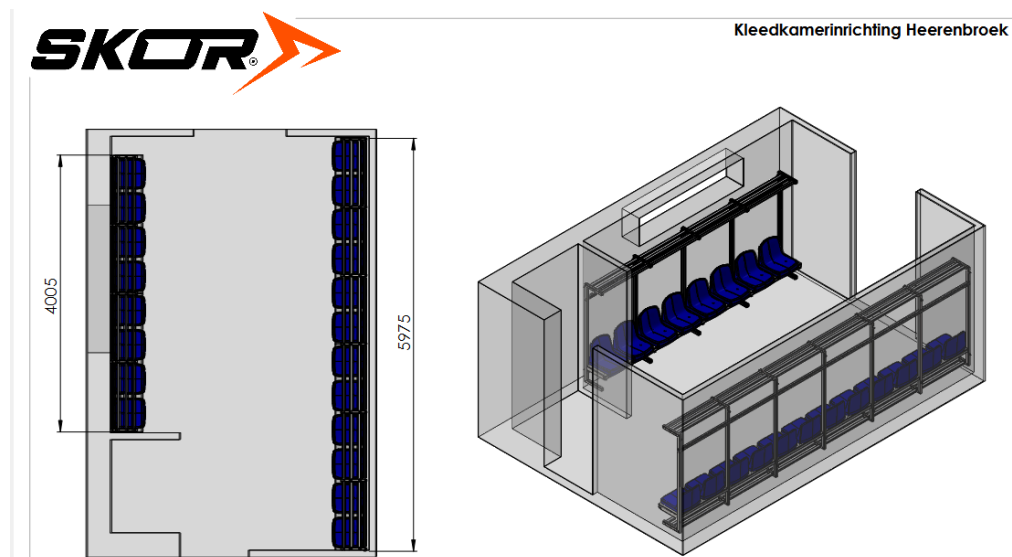

TECHNISCHE TEKENING

GARANTIE

- SKOR geeft 2 jaar garantie op de kleedkamerinrichting